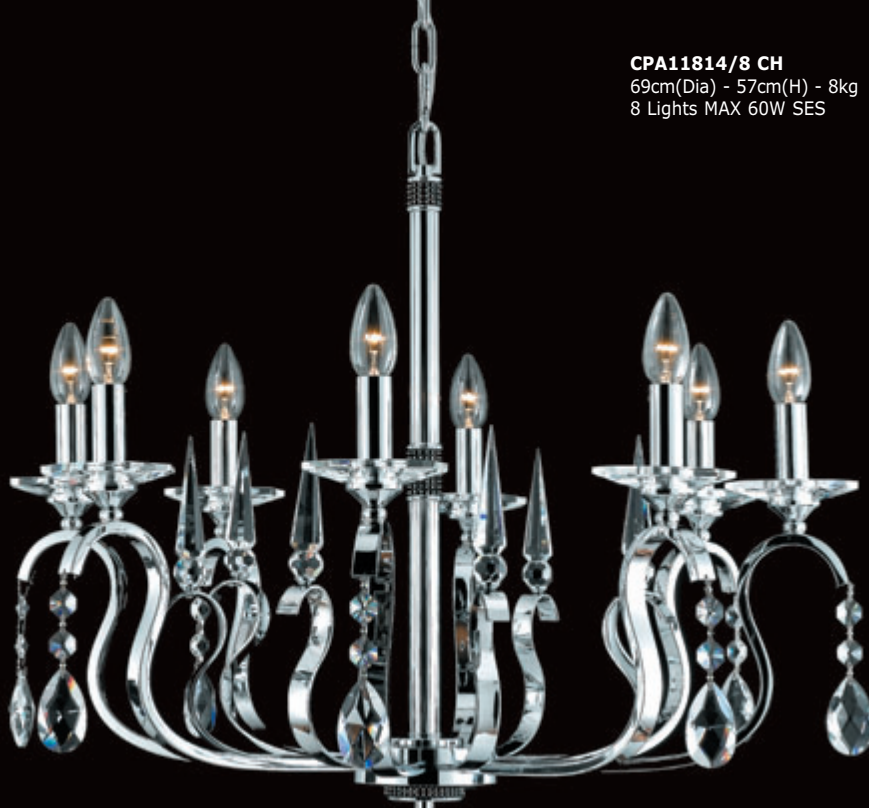

CPA11814/8 CH
69cm(Dia) - 57cm(H) - 8kg
8 Lights MAX 60W SES